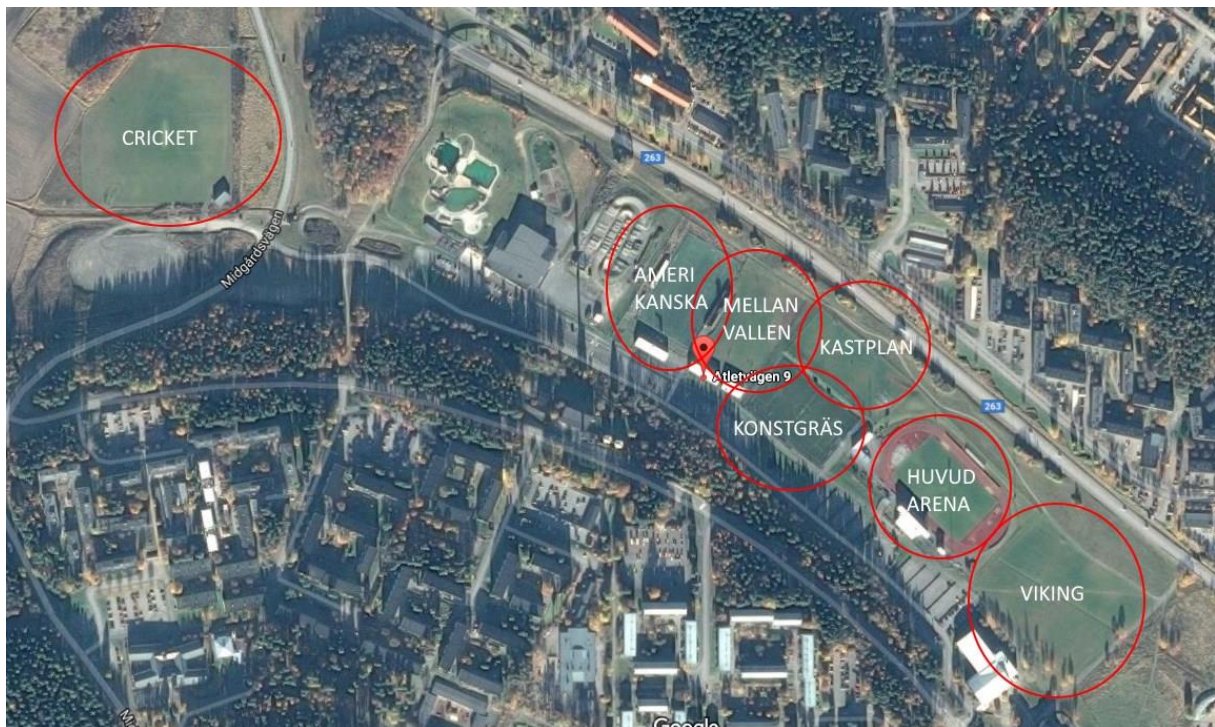

Information om spelplanerna på Märsta Games

Märsta spelplaner

Adress: Atletvägen 9, Märsta

Google Maps:

<https://www.google.se/maps/place/Atletv%C3%A4gen+9,+195+51+M%C3%A4rsta/@59.6222161,17.8317553,965m/data=!3m1!1e3!4m5!3m4!1s0x465fbc7352627b69:0x42d5bfd617855bca!8m2!3d59.6218459!4d17.8320916?hl=en>

Sigtuna spelplaner

Adress: Ansgarsvallen, John Åkerlundsväg 10 A, Sigtuna

Från Midgårdsvallen är det 11 km - 8 minuter med bil

Google Maps:

<https://www.google.se/maps/place/JOHN+%C3%85KERLUNDS+V%C3%84G+10A,+193+31+Sigtuna/@59.6181869,17.6946976,963m/data=!3m1!1e3!4m5!3m4!1s0x465fba5f7518b027:0xf5433ab1fe85fabe!8m2!3d59.6181842!4d17.6990751?hl=en>

Rosersberg spelplaner

Adress: Harald Almgrens väg, Rosersberg

Från Midgårdsvallen är det 7 km - 5 minuter med bil

Google Maps:

<https://www.google.se/maps/place/Rosershallen/@59.5793515,17.8893396,998m/data=!3m1!1e3!4m5!3m4!1s0x465fbd054a79daff:0xffa92abce61b4bcd!8m2!3d59.5784219!4d17.8895295?hl=en>